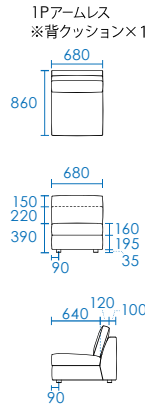

1/100 scale

## 6畳 (江戸間)