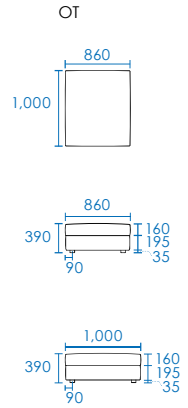

## 8畳 (京間)

1/100 scale

## 10畳 (江戸間)

600mmあれば、大抵の人は通れると言われています。  
 ※横歩き気味でもよければ400mmでも通ることは可能。