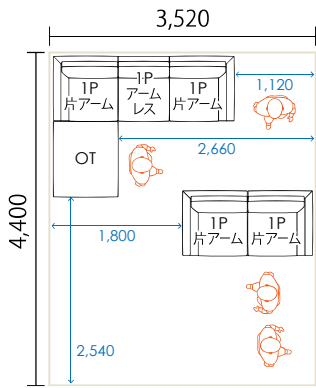

## 8畳 (京間)

1/100 scale

## 10畳 (江戸間)

600mmあれば、大抵の人は通れると言われています。  
 ※横歩き気味でもよければ400mmでも通ることは可能。