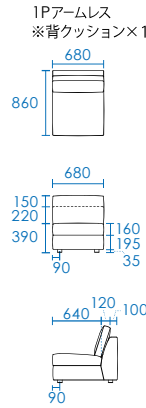

## 8畳 (京間)

1/100 scale

## 10畳 (江戸間)

600mmあれば、大抵の人は通れると言われています。  
 ※横歩き気味でもよければ400mmでも通ることは可能。