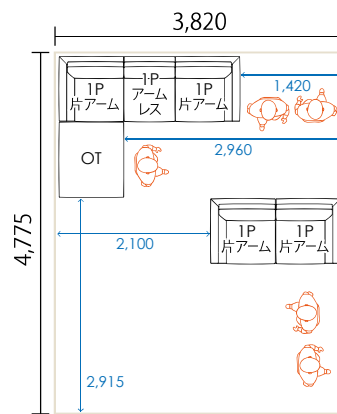

10畳 (京間)

600mmあれば、大抵の人は通れると言われています。
※横歩き気味でもよければ400mmでも通ることは可能。