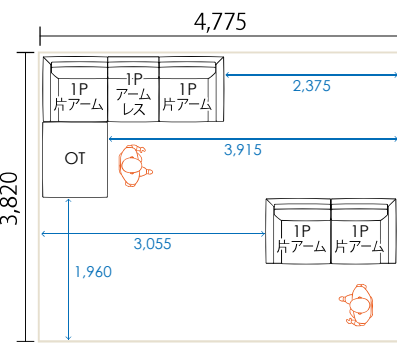

10畳 (京間)

600mmあれば、大抵の人は通れると言われています。
※横歩き気味でもよければ400mmでも通ることは可能。