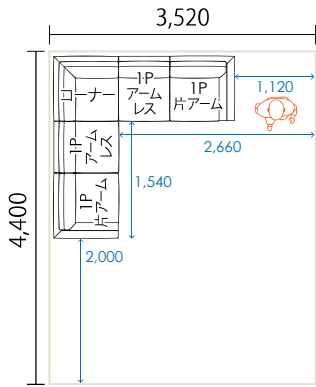

## 8畳 (江戸間)

## 8畳 (京間)

1/100 scale

## 10畳 (江戸間)

600mmあれば、大抵の人は通れると言われています。  
 ※横歩き気味でもよければ400mmでも通ることは可能。