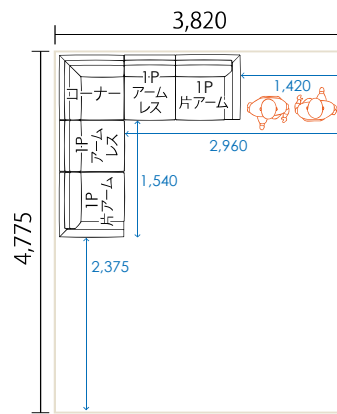

10畳 (京間)

600mmあれば、大抵の人は通れると言われています。
※横歩き気味でもよければ400mmでも通ることは可能。