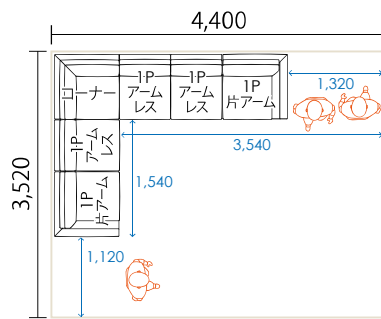

## 8畳 (京間)

1/100 scale

## 10畳 (江戸間)

600mmあれば、大抵の人は通れると言われています。  
 ※横歩き気味でもよければ400mmでも通ることは可能。