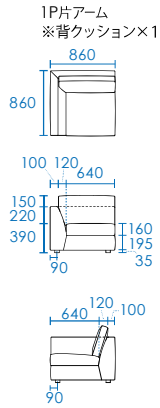

## 8畳 (京間)

1/100 scale

## 10畳 (江戸間)

600mmあれば、大抵の人は通れると言われています。  
 ※横歩き気味でもよければ400mmでも通ることは可能。