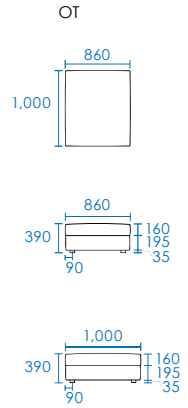

1/100 scale

## 6畳 (江戸間)