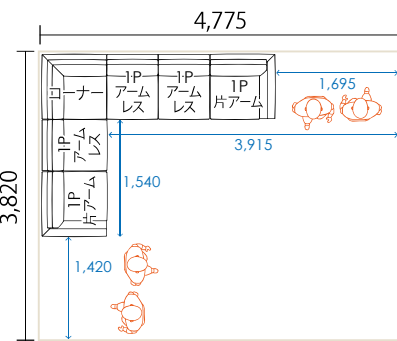

## 10畳 (江戸間)

600mmあれば、大抵の人は通れると言われています。  
 ※横歩き気味でもよければ400mmでも通ることは可能。

## 10畳 (京間)

600mmあれば、大抵の人は通れると言われています。  
 ※横歩き気味でもよければ400mmでも通ることは可能。