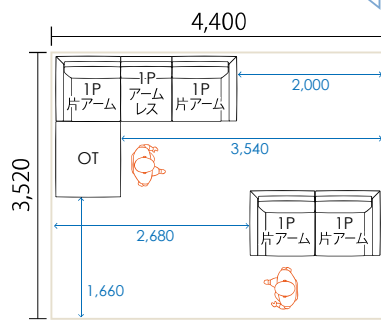

10畳 (江戸間)

600mmあれば、大抵の人は通れると言われています。
※横歩き気味でもよければ400mmでも通ることは可能。