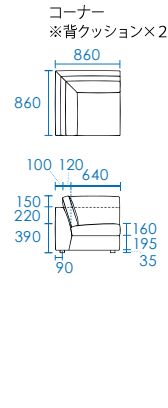

## 8畳 (京間)

1/100 scale

## 10畳 (江戸間)

600mmあれば、大抵の人は通れると言われています。  
 ※横歩き気味でもよければ400mmでも通ることは可能。