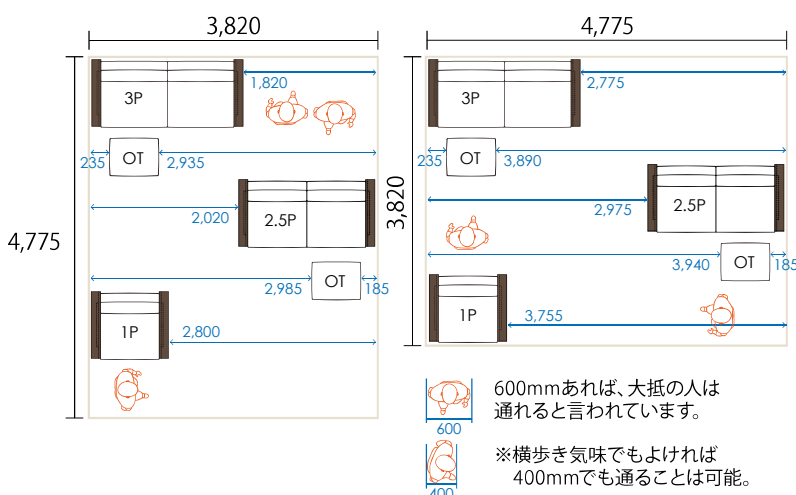

1/100 scale

LK Sofa

※肘クッションはオプション

6畳 (江戸間)

600mmあれば、大抵の人は通れると言われています。
 ※横歩き気味でもよければ400mmでも通ることは可能。

6畳 (京間)

600mmあれば、大抵の人は通れると言われています。
 ※横歩き気味でもよければ400mmでも通ることは可能。

8畳 (江戸間)

600mmあれば、大抵の人は通れると言われています。
 ※横歩き気味でもよければ400mmでも通ることは可能。

8畳 (京間)

600mmあれば、大抵の人は通れると言われています。
 ※横歩き気味でもよければ400mmでも通ることは可能。

10畳 (江戸間)

600mmあれば、大抵の人は通れると言われています。
 ※横歩き気味でもよければ400mmでも通ることは可能。

10畳 (京間)

600mmあれば、大抵の人は通れると言われています。
 ※横歩き気味でもよければ400mmでも通ることは可能。

■ SOFA PRICE LIST ソファプライスリスト

LK Sofa LKソファ

※消費税率 10%

ウォールナットフレーム		A	B	C	E	本革W
3P	W2000×D880×H830(SH400)	オープンプライス (詳細はお問い合わせください)				
2.5P	W1800×D880×H830(SH400)					
3P ハイバック	W2000×D880×H930(SH400)					
2.5P ハイバック	W1800×D880×H930(SH400)					
OT	W650×D500×H400					
オークフレーム		A	B	C	E	本革W
3P	W2000×D880×H830(SH400)	オープンプライス (詳細はお問い合わせください)				
2.5P	W1800×D880×H830(SH400)					
3P ハイバック	W2000×D880×H930(SH400)					
2.5P ハイバック	W1800×D880×H930(SH400)					
OT	W650×D500×H400					
オプション		A	B	C	E	本革W
肘クッション(2個1セット)		オープンプライス				