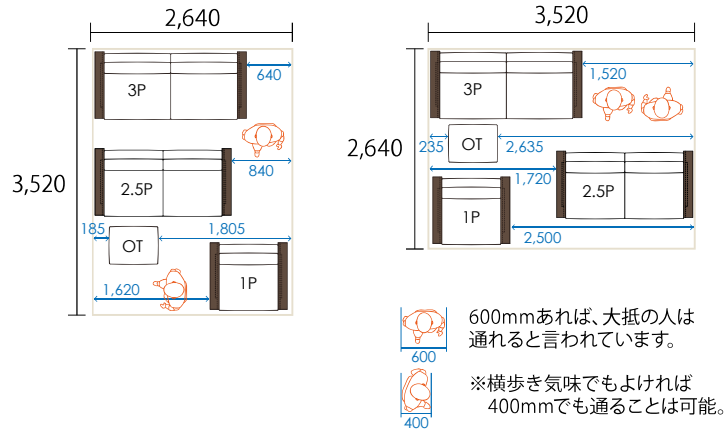

1/100 scale

LK Sofa

※肘クッションはオプション

6畳 (江戸間)

600mmあれば、大抵の人は通れると言われています。
 ※横歩き気味でもよければ400mmでも通ることは可能。

6畳 (京間)

600mmあれば、大抵の人は通れると言われています。
 ※横歩き気味でもよければ400mmでも通ることは可能。

8畳 (江戸間)

600mmあれば、大抵の人は通れると言われています。
 ※横歩き気味でもよければ400mmでも通ることは可能。

8畳 (京間)

600mmあれば、大抵の人は通れると言われています。
 ※横歩き気味でもよければ400mmでも通ることは可能。

10畳 (江戸間)

600mmあれば、大抵の人は通れると言われています。
 ※横歩き気味でもよければ400mmでも通ることは可能。

10畳 (京間)

600mmあれば、大抵の人は通れると言われています。
 ※横歩き気味でもよければ400mmでも通ることは可能。

■ SOFA PRICE LIST ソファプライスリスト

LK Sofa LKソファ

※消費税率 10%

ウォールナットフレーム		A	B	C	E	本革W
3P	W2000×D880×H830(SH400)	オープンプライス (詳細はお問い合わせください)				
2.5P	W1800×D880×H830(SH400)					
3P ハイバック	W2000×D880×H930(SH400)					
2.5P ハイバック	W1800×D880×H930(SH400)					
OT	W650×D500×H400					
オークフレーム		A	B	C	E	本革W
3P	W2000×D880×H830(SH400)	オープンプライス (詳細はお問い合わせください)				
2.5P	W1800×D880×H830(SH400)					
3P ハイバック	W2000×D880×H930(SH400)					
2.5P ハイバック	W1800×D880×H930(SH400)					
OT	W650×D500×H400					
オプション		A	B	C	E	本革W
肘クッション(2個1セット)		オープンプライス				