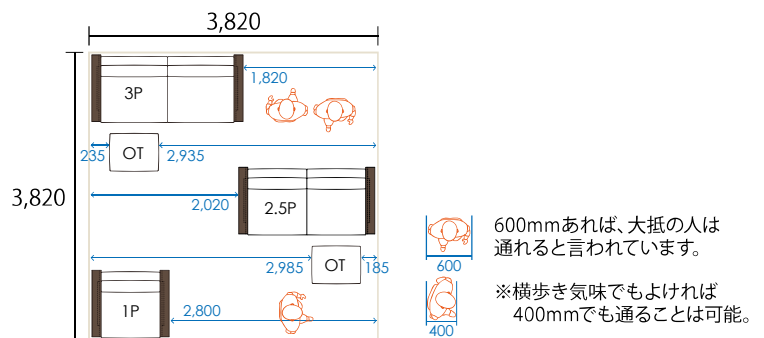

1/100 scale

LK Sofa

※肘クッションはオプション

6畳 (江戸間)

600mmあれば、大抵の人は通れると言われています。
 ※横歩き気味でもよければ400mmでも通ることは可能。

6畳 (京間)

600mmあれば、大抵の人は通れると言われています。
 ※横歩き気味でもよければ400mmでも通ることは可能。

8畳 (江戸間)

600mmあれば、大抵の人は通れると言われています。
 ※横歩き気味でもよければ400mmでも通ることは可能。

8畳 (京間)

600mmあれば、大抵の人は通れると言われています。
 ※横歩き気味でもよければ400mmでも通ることは可能。

10畳 (江戸間)

600mmあれば、大抵の人は通れると言われています。
 ※横歩き気味でもよければ400mmでも通ることは可能。

10畳 (京間)

600mmあれば、大抵の人は通れると言われています。
 ※横歩き気味でもよければ400mmでも通ることは可能。

■ SOFA PRICE LIST ソファプライスリスト

LK Sofa LKソファ

※消費税率 10%

ウォールナットフレーム		A	B	C	E	本革W
3P	W2000×D880×H830(SH400)	オープンプライス (詳細はお問い合わせください)				
2.5P	W1800×D880×H830(SH400)					
3P ハイバック	W2000×D880×H930(SH400)					
2.5P ハイバック	W1800×D880×H930(SH400)					
OT	W650×D500×H400					
オークフレーム		A	B	C	E	本革W
3P	W2000×D880×H830(SH400)	オープンプライス (詳細はお問い合わせください)				
2.5P	W1800×D880×H830(SH400)					
3P ハイバック	W2000×D880×H930(SH400)					
2.5P ハイバック	W1800×D880×H930(SH400)					
OT	W650×D500×H400					
オプション		A	B	C	E	本革W
肘クッション(2個1セット)		オープンプライス				