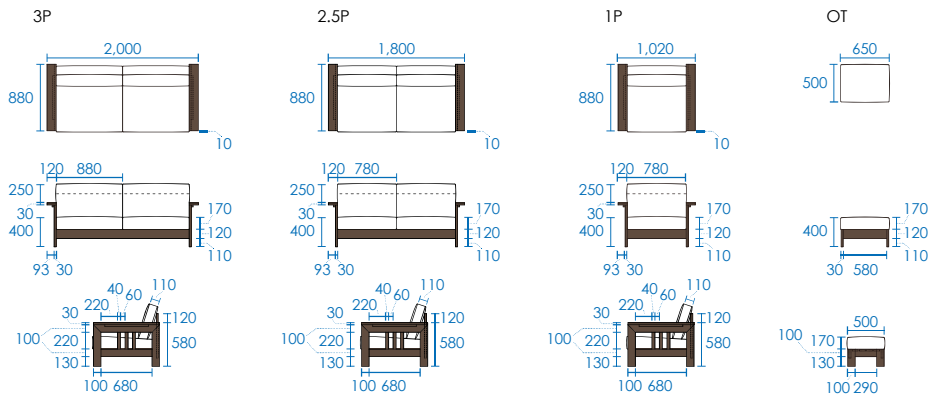

1/100 scale

LK Sofa

※肘クッションはオプション

6畳 (江戸間)

600mmあれば、大抵の人は通れると言われています。
 ※横歩き気味でもよければ400mmでも通ることは可能。

6畳 (京間)

600mmあれば、大抵の人は通れると言われています。
 ※横歩き気味でもよければ400mmでも通ることは可能。

8畳 (江戸間)

600mmあれば、大抵の人は通れると言われています。
 ※横歩き気味でもよければ400mmでも通ることは可能。

8畳 (京間)

600mmあれば、大抵の人は通れると言われています。
 ※横歩き気味でもよければ400mmでも通ることは可能。

10畳 (江戸間)

600mmあれば、大抵の人は通れると言われています。
 ※横歩き気味でもよければ400mmでも通ることは可能。

10畳 (京間)

600mmあれば、大抵の人は通れると言われています。
 ※横歩き気味でもよければ400mmでも通ることは可能。

■ SOFA PRICE LIST ソファプライスリスト

LK Sofa LKソファ

※消費税率 10%

ウォールナットフレーム		A	B	C	E	本革W
3P	W2000×D880×H830(SH400)	オープンプライス (詳細はお問い合わせください)				
2.5P	W1800×D880×H830(SH400)					
3P ハイバック	W2000×D880×H930(SH400)					
2.5P ハイバック	W1800×D880×H930(SH400)					
OT	W650×D500×H400					
オークフレーム		A	B	C	E	本革W
3P	W2000×D880×H830(SH400)	オープンプライス (詳細はお問い合わせください)				
2.5P	W1800×D880×H830(SH400)					
3P ハイバック	W2000×D880×H930(SH400)					
2.5P ハイバック	W1800×D880×H930(SH400)					
OT	W650×D500×H400					
オプション		A	B	C	E	本革W
肘クッション(2個1セット)		オープンプライス				