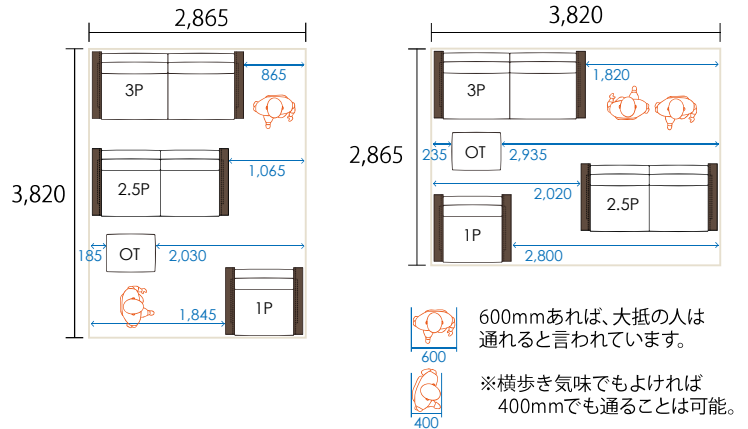

1/100 scale

LK Sofa

※肘クッションはオプション

6畳 (江戸間)

600mmあれば、大抵の人は通れると言われています。
 ※横歩き気味でもよければ400mmでも通ることは可能。

6畳 (京間)

600mmあれば、大抵の人は通れると言われています。
 ※横歩き気味でもよければ400mmでも通ることは可能。

8畳 (江戸間)

600mmあれば、大抵の人は通れると言われています。
 ※横歩き気味でもよければ400mmでも通ることは可能。

8畳 (京間)

600mmあれば、大抵の人は通れると言われています。
 ※横歩き気味でもよければ400mmでも通ることは可能。

10畳 (江戸間)

600mmあれば、大抵の人は通れると言われています。
 ※横歩き気味でもよければ400mmでも通ることは可能。

10畳 (京間)

600mmあれば、大抵の人は通れると言われています。
 ※横歩き気味でもよければ400mmでも通ることは可能。

■ SOFA PRICE LIST ソファプライスリスト

LK Sofa LKソファ

※消費税率 10%

ウォールナットフレーム		A	B	C	E	本革W
3P	W2000×D880×H830(SH400)	オープンプライス (詳細はお問い合わせください)				
2.5P	W1800×D880×H830(SH400)					
3P ハイバック	W2000×D880×H930(SH400)					
2.5P ハイバック	W1800×D880×H930(SH400)					
OT	W650×D500×H400					
オークフレーム		A	B	C	E	本革W
3P	W2000×D880×H830(SH400)	オープンプライス (詳細はお問い合わせください)				
2.5P	W1800×D880×H830(SH400)					
3P ハイバック	W2000×D880×H930(SH400)					
2.5P ハイバック	W1800×D880×H930(SH400)					
OT	W650×D500×H400					
オプション		A	B	C	E	本革W
肘クッション(2個1セット)		オープンプライス				