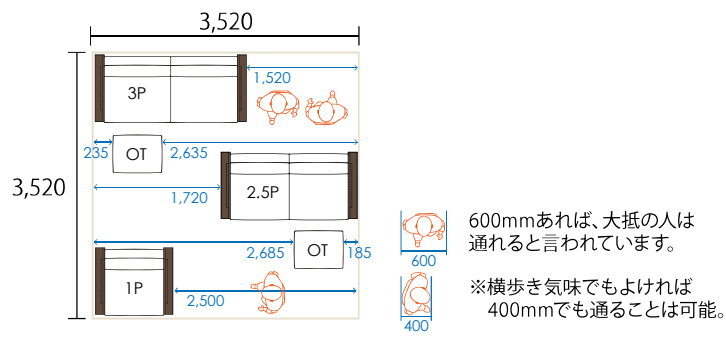

1/100 scale

LK Sofa

※肘クッションはオプション

6畳 (江戸間)

600mmあれば、大抵の人は通れると言われています。
 ※横歩き気味でもよければ400mmでも通ることは可能。

6畳 (京間)

600mmあれば、大抵の人は通れると言われています。
 ※横歩き気味でもよければ400mmでも通ることは可能。

8畳 (江戸間)

600mmあれば、大抵の人は通れると言われています。
 ※横歩き気味でもよければ400mmでも通ることは可能。

8畳 (京間)

600mmあれば、大抵の人は通れると言われています。
 ※横歩き気味でもよければ400mmでも通ることは可能。

10畳 (江戸間)

600mmあれば、大抵の人は通れると言われています。
 ※横歩き気味でもよければ400mmでも通ることは可能。

10畳 (京間)

600mmあれば、大抵の人は通れると言われています。
 ※横歩き気味でもよければ400mmでも通ることは可能。

■ SOFA PRICE LIST ソファプライスリスト

LK Sofa LKソファ

※消費税率 10%

ウォールナットフレーム		A	B	C	E	本革W
3P	W2000×D880×H830(SH400)	オープンプライス (詳細はお問い合わせください)				
2.5P	W1800×D880×H830(SH400)					
3P ハイバック	W2000×D880×H930(SH400)					
2.5P ハイバック	W1800×D880×H930(SH400)					
OT	W650×D500×H400					
オークフレーム		A	B	C	E	本革W
3P	W2000×D880×H830(SH400)	オープンプライス (詳細はお問い合わせください)				
2.5P	W1800×D880×H830(SH400)					
3P ハイバック	W2000×D880×H930(SH400)					
2.5P ハイバック	W1800×D880×H930(SH400)					
OT	W650×D500×H400					
オプション		A	B	C	E	本革W
肘クッション(2個1セット)		オープンプライス				