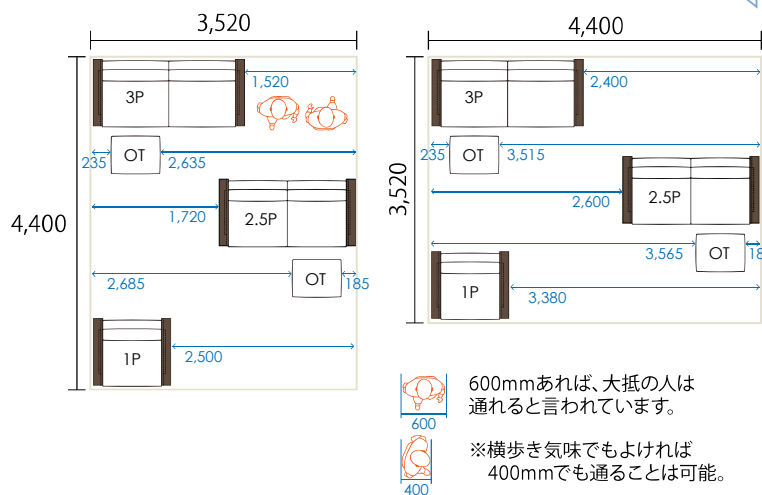

1/100 scale

LK Sofa

※肘クッションはオプション

6畳 (江戸間)

600mmあれば、大抵の人は通れると言われています。
 ※横歩き気味でもよければ400mmでも通ることは可能。

6畳 (京間)

600mmあれば、大抵の人は通れると言われています。
 ※横歩き気味でもよければ400mmでも通ることは可能。

8畳 (江戸間)

600mmあれば、大抵の人は通れると言われています。
 ※横歩き気味でもよければ400mmでも通ることは可能。

8畳 (京間)

600mmあれば、大抵の人は通れると言われています。
 ※横歩き気味でもよければ400mmでも通ることは可能。

10畳 (江戸間)

600mmあれば、大抵の人は通れると言われています。
 ※横歩き気味でもよければ400mmでも通ることは可能。

10畳 (京間)

600mmあれば、大抵の人は通れると言われています。
 ※横歩き気味でもよければ400mmでも通ることは可能。

■ SOFA PRICE LIST ソファプライスリスト

LK Sofa LKソファ

※消費税率 10%

ウォールナットフレーム		A	B	C	E	本革W
3P	W2000×D880×H830(SH400)	オープンプライス (詳細はお問い合わせください)				
2.5P	W1800×D880×H830(SH400)					
3P ハイバック	W2000×D880×H930(SH400)					
2.5P ハイバック	W1800×D880×H930(SH400)					
OT	W650×D500×H400					
オークフレーム		A	B	C	E	本革W
3P	W2000×D880×H830(SH400)	オープンプライス (詳細はお問い合わせください)				
2.5P	W1800×D880×H830(SH400)					
3P ハイバック	W2000×D880×H930(SH400)					
2.5P ハイバック	W1800×D880×H930(SH400)					
OT	W650×D500×H400					
オプション		A	B	C	E	本革W
肘クッション(2個1セット)		オープンプライス				